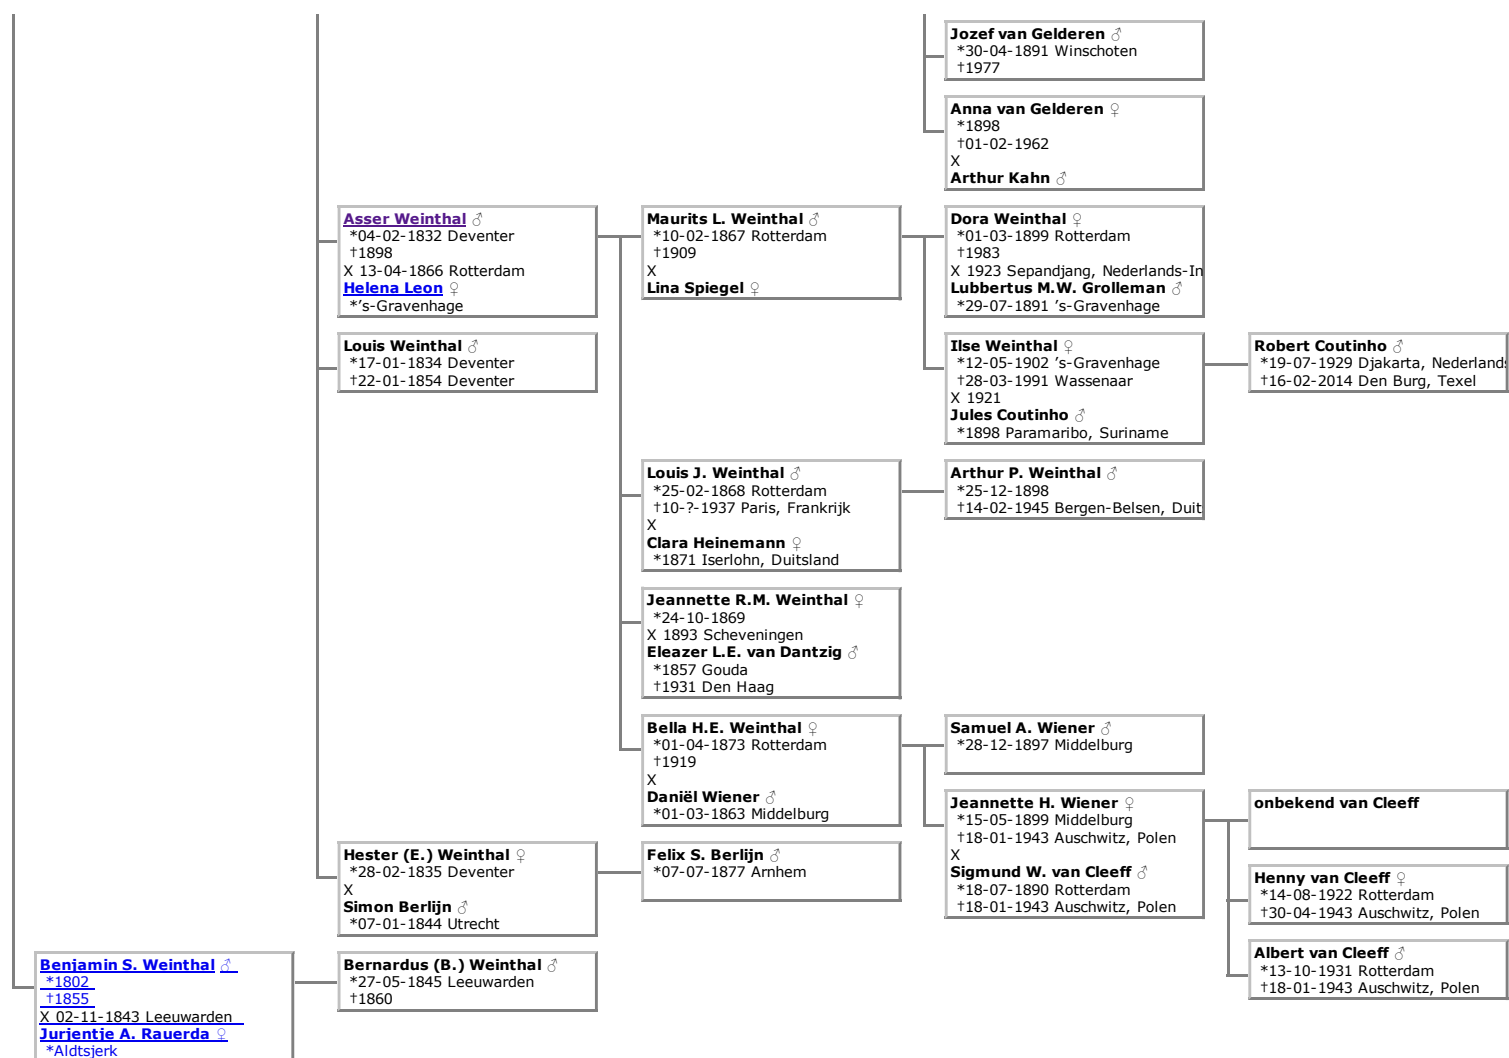

Parenteel van Lazarus Levi Weinthal

Gegenereerd met Aldfaer versie 6.1 op 28-04-2015 16:20:55

Man

Vrouw

M/V