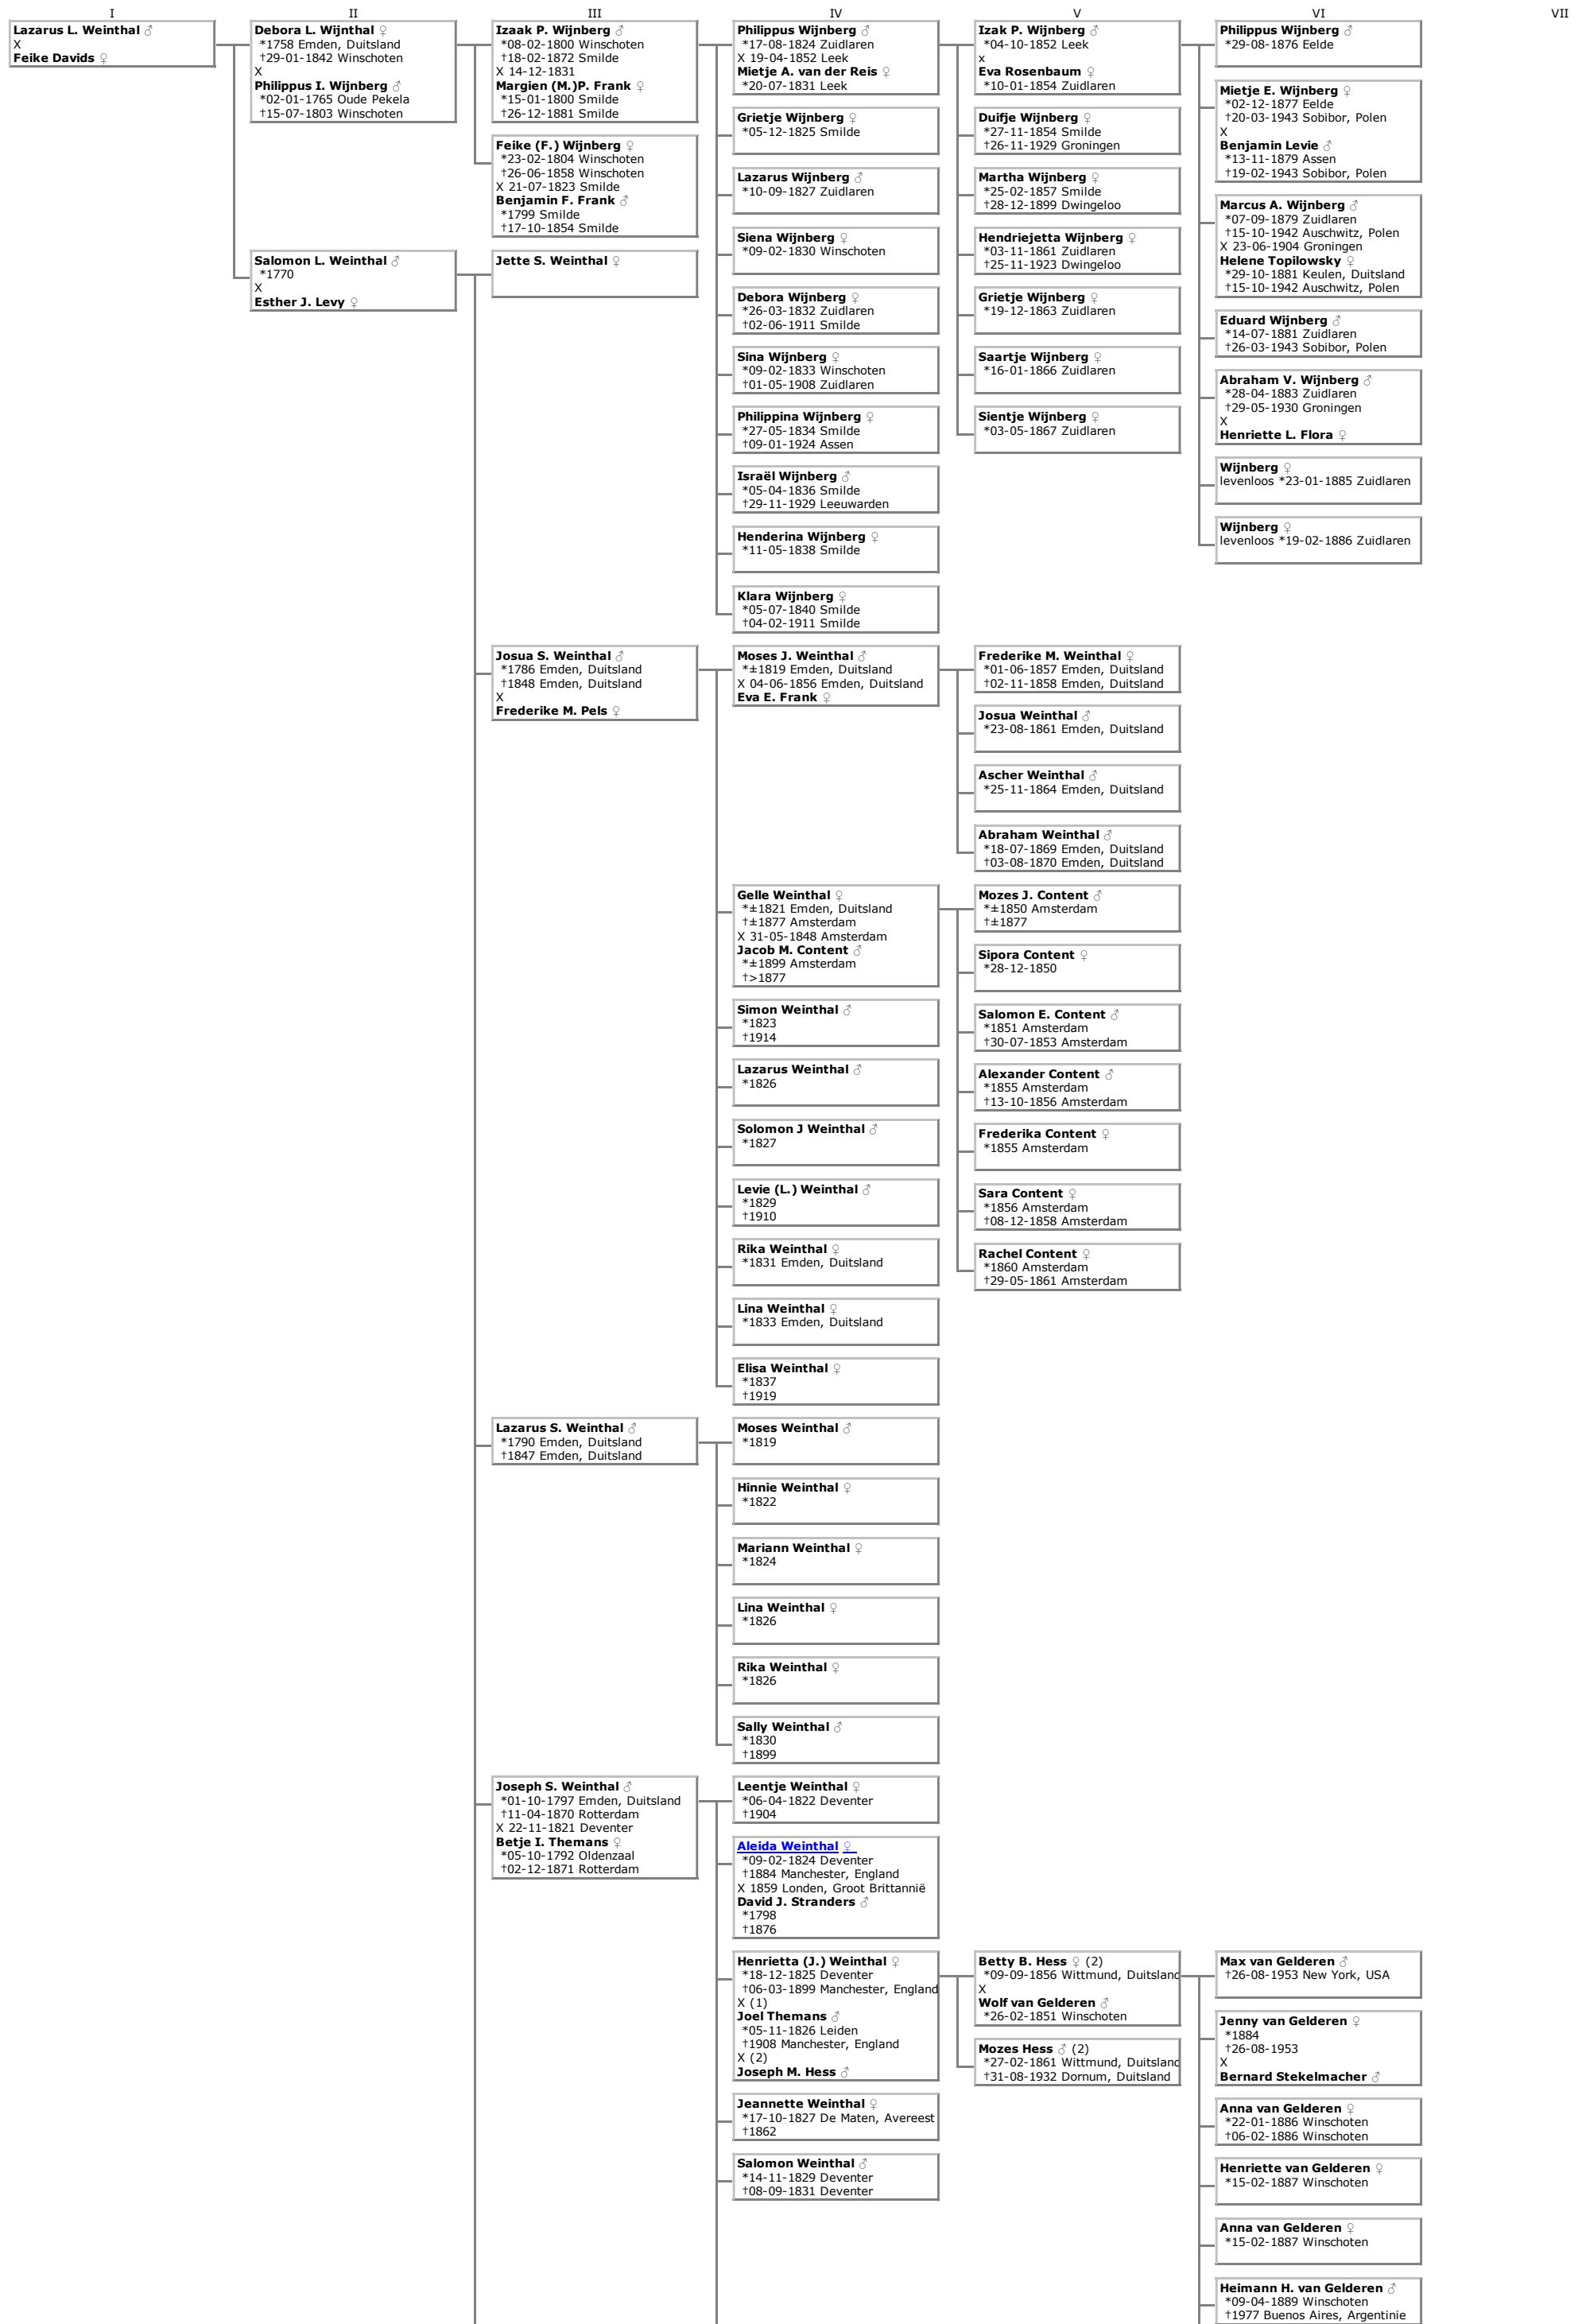

Parenteel van Lazarus Levi Weinthal

Gegenereerd met Aldfaer versie 6.1 op 28-04-2015 16:20:55

Man

Vrouw

M/V