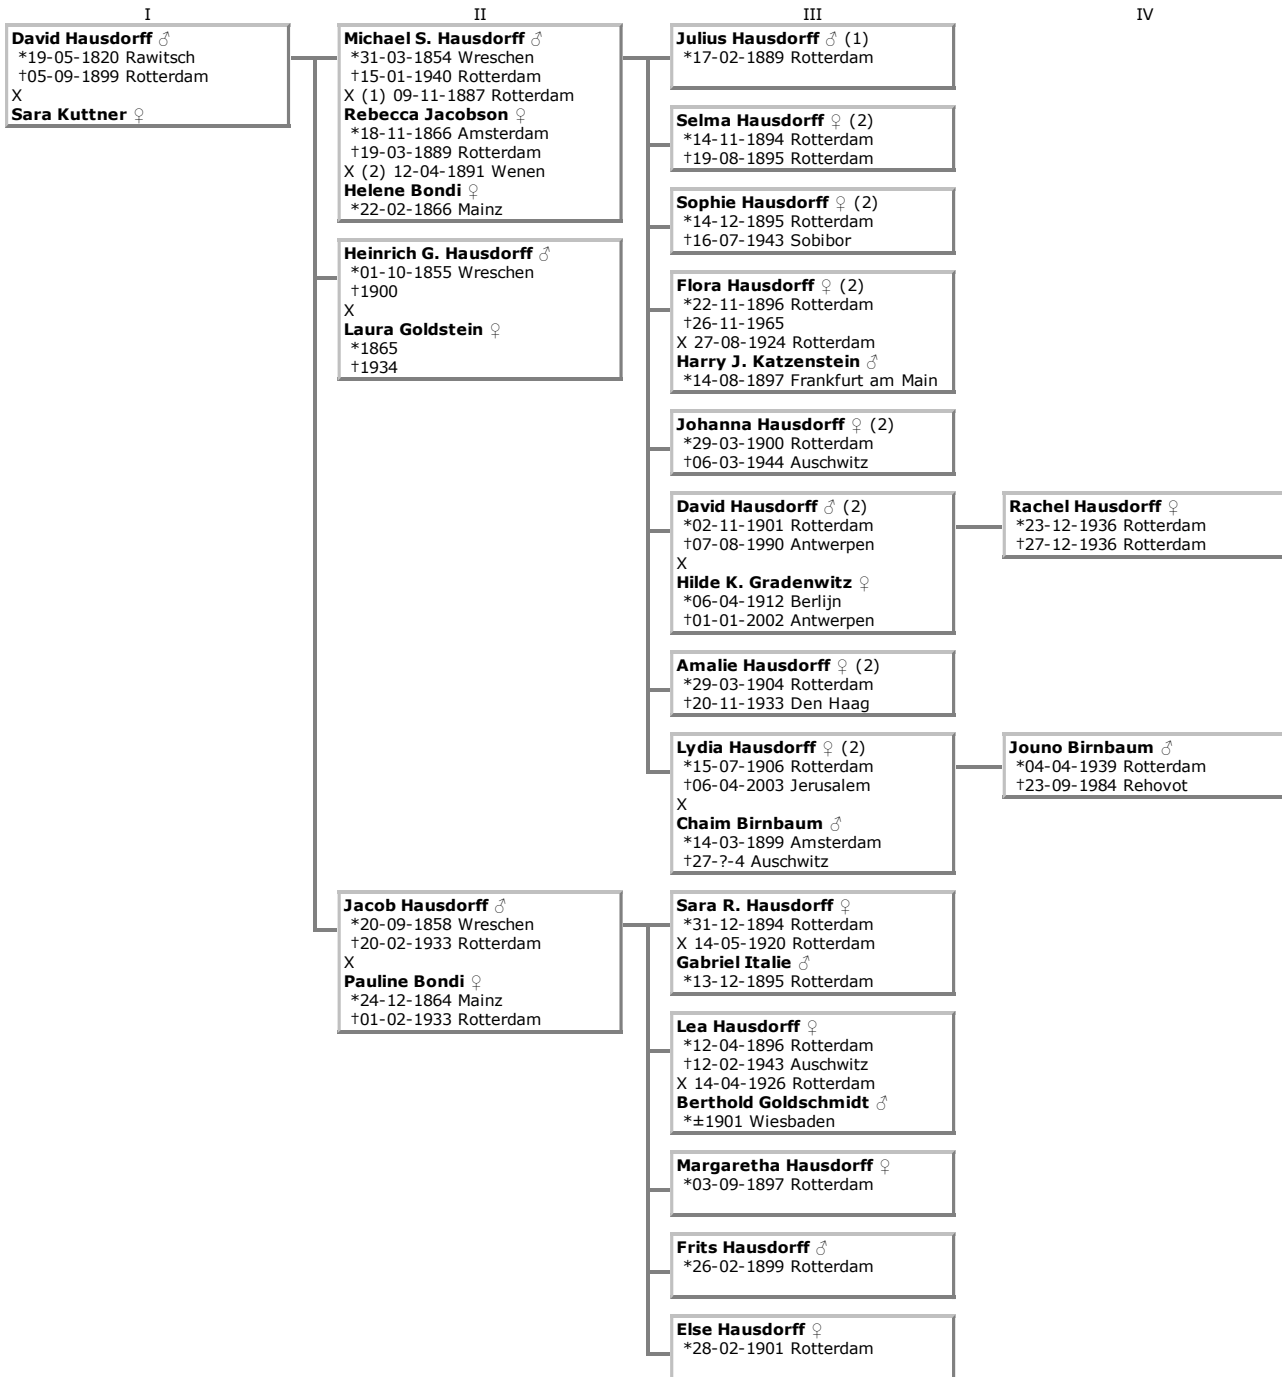

Parenteel van David Hausdorff

Gegenereerd met Aldfaer versie 6.1 op 16-01-2016 08:02:45

Man

Vrouw

M/V